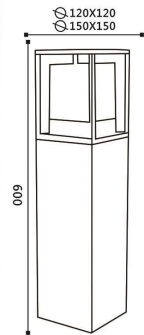

SJ-JCP092
尺寸 $\phi 150 \times 120 \times 600$
LED 10W
铝制品,玻璃