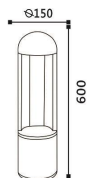

SJ-JCP060
尺寸 $\varnothing 150 \times 600$
LED 10W
铝制品,玻璃