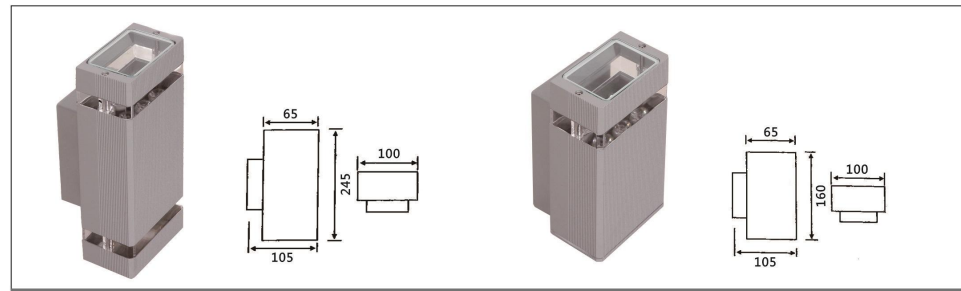

LEDSJ-BD014

LEDSJ-BD015