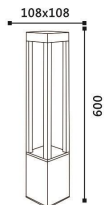

SJ-JCP050
尺寸: 108X108X600
LED 7W
铝制品,玻璃