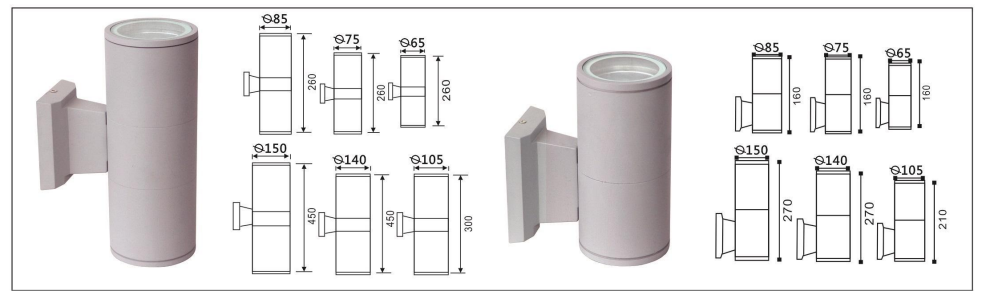

SJ-BD022

SJ-BD023