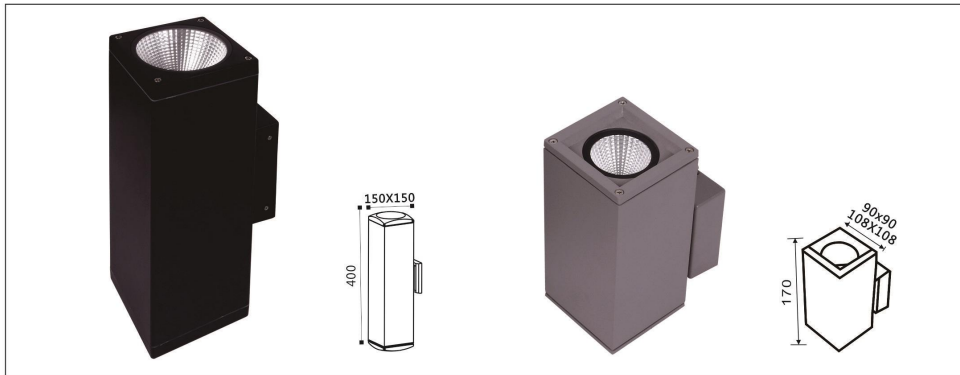

**SJ-TYD003**  
尺寸: 200X100X3000  
LED 30W  
铝制品,玻璃

**SJ-TYD005**  
尺寸:  $\phi$ 150X3000  
LED 30W  
铝制品,玻璃

**SJ-TYD006**  
尺寸: 150X150X3000  
LED 30W  
铝制品,玻璃

SJ-BD001

SJ-BD002

SJ-BD003

SJ-BD004

SJ-BD007