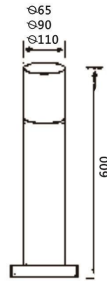

LED亚克力草坪灯系列  
LED Acrylic lawn lamp series

**SJ-YCP001**  
尺寸  $\varnothing 65 \varnothing 90 \varnothing 110$   
LED 3W5W7W  
铝制品, PMMA

**SJ-YCP002**  
尺寸  $\varnothing 65 \varnothing 90 \varnothing 110$   
LED 3W5W7W  
铝制品, PMMA

**SJ-YCP003**  
尺寸  $\varnothing 65 \varnothing 90 \varnothing 110$   
LED 3W5W7W  
铝制品, PMMA

**SJ-YCP004**  
尺寸  $\varnothing 65 \varnothing 90 \varnothing 110$   
LED 3W5W7W  
铝制品, PMMA

**SJ-YCP005**  
尺寸  $\varnothing 65 \varnothing 90 \varnothing 110$   
LED 3W5W7W  
铝制品, PMMA