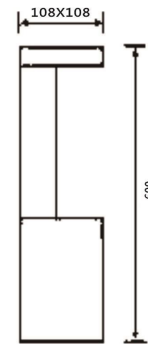

SJ-JCP028
尺寸: 108X108X600
LED 7W
铝制品,玻璃