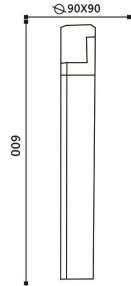

**SJ-JCP086**  
尺寸:  $\varnothing 108 \times 600$   
LED 7W  
铝制品,PC罩

**SJ-JCP088**  
尺寸: 108X108X600  
LED 7W  
铝制品,PC罩

**SJ-JCP090**  
尺寸:  $\varnothing 170 \times 110 \times 600$   
LED 7W  
铝制品,玻璃

**SJ-JCP091**  
尺寸  $\phi 90 \times 600$   
LED 7W  
铝制品,玻璃