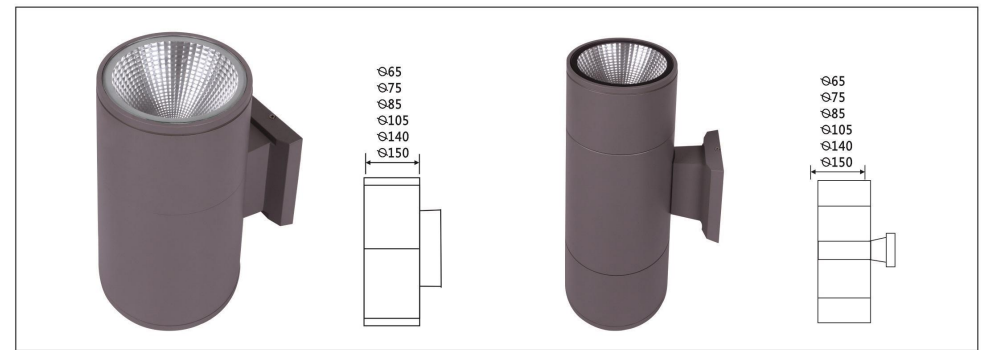

LEDESJ-BD010

LEDESJ-BD011