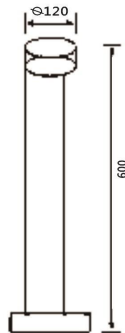

**SJ-JCP022**  
尺寸: 110X90X600  
LED 7W  
铝制品,玻璃

**SJ-JCP026**  
尺寸: 108X108X600  
LED 7W  
铝制品,玻璃

**SJ-JCP027**  
尺寸: 108X108X600  
LED 7W  
铝制品,玻璃

**SJ-JCP023**  
尺寸:  $\varnothing$ 120X600  
LED 7W  
铝制品,玻璃