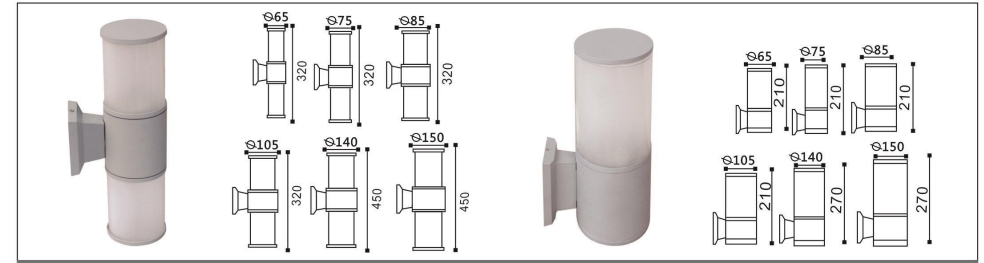

SJ-BD020

SJ-BD021