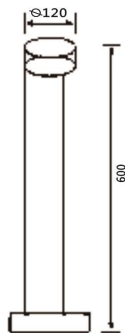

SJ-JCP025
尺寸: $\varnothing$ 120X600
LED 7W
铝制品,玻璃