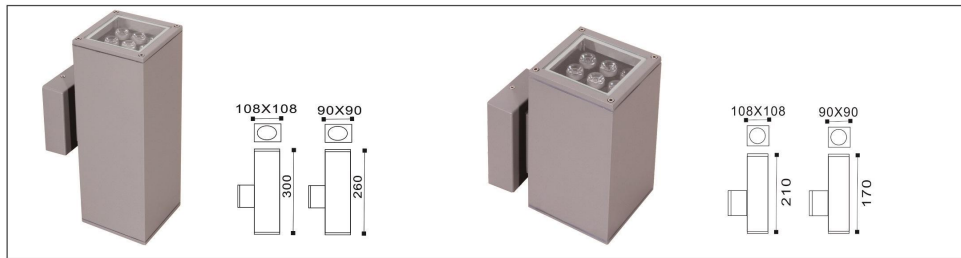

LEDSJ-BD018

LEDSJ-BD019