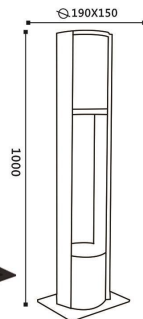

SJ-JCP093
尺寸 $\phi 190 \times 150 \times 1000$
LED 12W
铝制品,玻璃