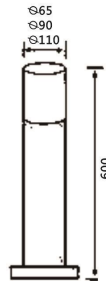

LED亚克力草坪灯系列  
LED Acrylic lawn lamp series

**SJ-YCP001**  
尺寸  $\varnothing 65 \varnothing 90 \varnothing 110$   
LED 3W5W7W  
铝制品, PMMA

**SJ-YCP002**  
尺寸  $\varnothing 65 \varnothing 90 \varnothing 110$   
LED 3W5W7W  
铝制品, PMMA

**SJ-YCP003**  
尺寸  $\varnothing 65 \varnothing 90 \varnothing 110$   
LED 3W5W7W  
铝制品, PMMA

**SJ-YCP004**  
尺寸  $\varnothing 65 \varnothing 90 \varnothing 110$   
LED 3W5W7W  
铝制品, PMMA

**SJ-YCP005**  
尺寸  $\varnothing 65 \varnothing 90 \varnothing 110$   
LED 3W5W7W  
铝制品, PMMA