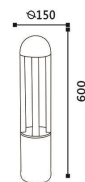

SJ-JCP067
尺寸 $\varnothing 150 \times 600$
LED 10W
铝制品,玻璃