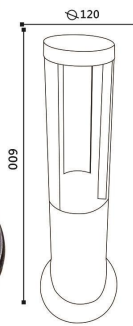

SJ-JCP094
尺寸 $\phi 120 \times 600$
LED 7W
铝制品,玻璃