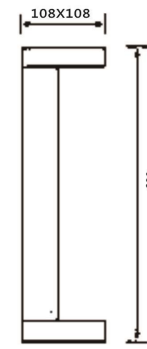

SSJ-JCP029
尺寸: 108X108X600
LED 7W
铝制品,玻璃