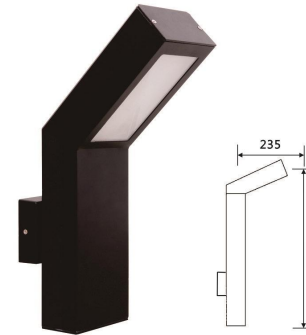

**SJ-TYD003**  
尺寸: 200X100X3000  
LED 30W  
铝制品,玻璃

**SJ-TYD005**  
尺寸:  $\phi$ 150X3000  
LED 30W  
铝制品,玻璃

**SJ-TYD006**  
尺寸: 150X150X3000  
LED 30W  
铝制品,玻璃

SJ-BD001

SJ-BD002

SJ-BD003

SJ-BD004

SJ-BD007