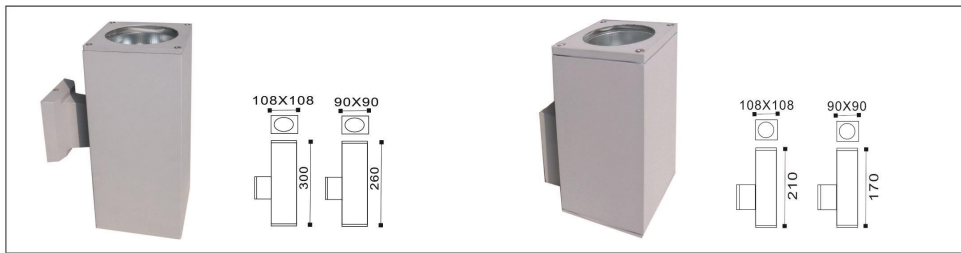

LEDSJ-BD016

LEDSJ-BD017