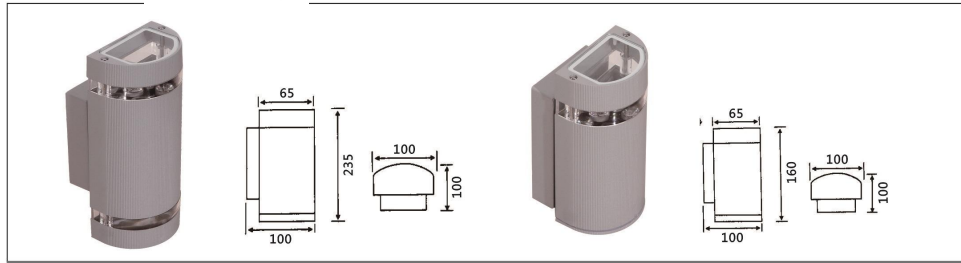

LEDSJ-BD012

LEDSJ-BD013