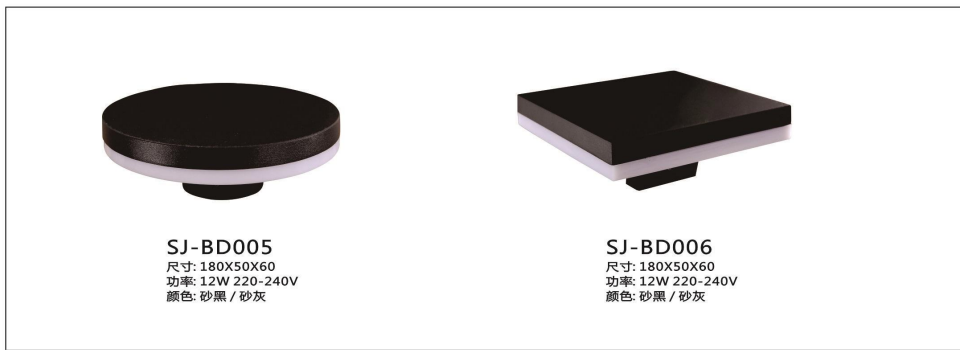

**SJ-TYD003**  
尺寸: 200X100X3000  
LED 30W  
铝制品,玻璃

**SJ-TYD005**  
尺寸:  $\phi$ 150X3000  
LED 30W  
铝制品,玻璃

**SJ-TYD006**  
尺寸: 150X150X3000  
LED 30W  
铝制品,玻璃

SJ-BD001

SJ-BD002

SJ-BD003

SJ-BD004

SJ-BD007