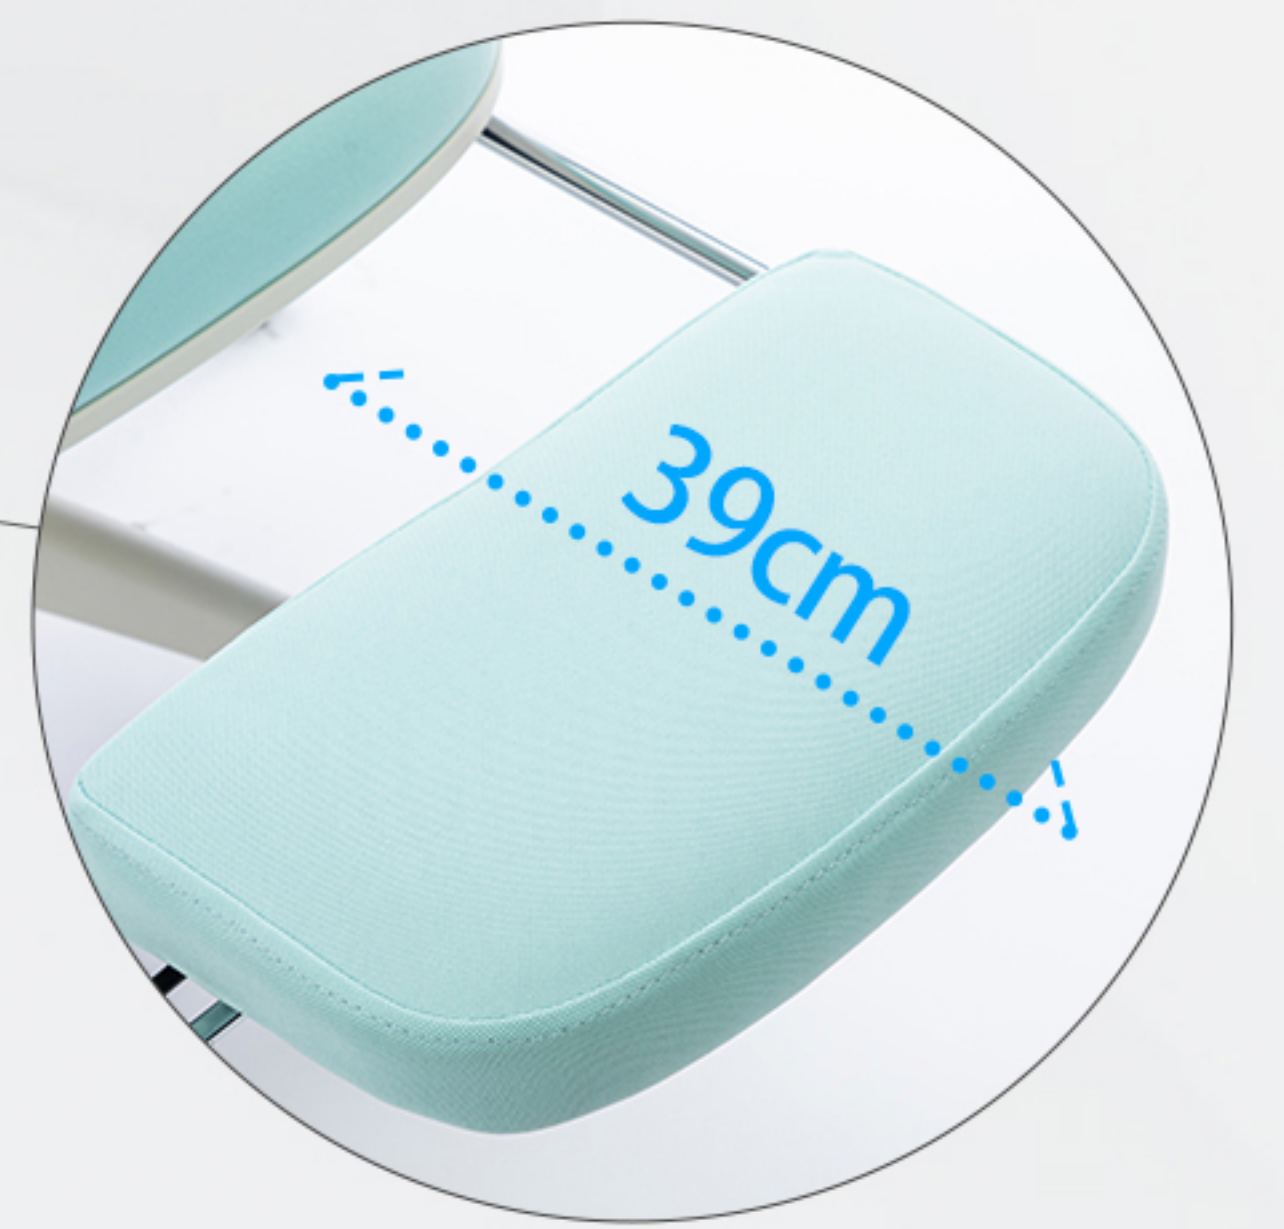

3cm前后调节
5cm升降调节
45°旋转调节

贴心衣架设计

钩挂衣服、毛巾

工学联动扶手

加宽绒布软包
触感饱满且舒适

双蝶翼腰托有效支撑

2D调节更符合人体工学
上下4cm、前后3cm调节

工学马鞍坐垫

加厚高弹定型海绵
一体成型 十年不塌陷

软PU静音尼龙轮

顶滑自如,防滑耐磨
安静不伤地板

隐藏式伸缩搁脚

39cm隐藏式伸缩脚踏
加大加宽有效支撑腿部
缓解久坐小腿疲劳

8001灰色框架/ Gray frame series

两种框架颜色可选
多种靠背及坐垫颜色搭配可选
满足您个性化的需求

“ TWO FRAME COLORS ARE AVAILABLE, AND A VARIETY OF BACKREST AND CUSHION COLORS CAN BE MATCHED TO MEET YOUR PERSONALIZED NEEDS