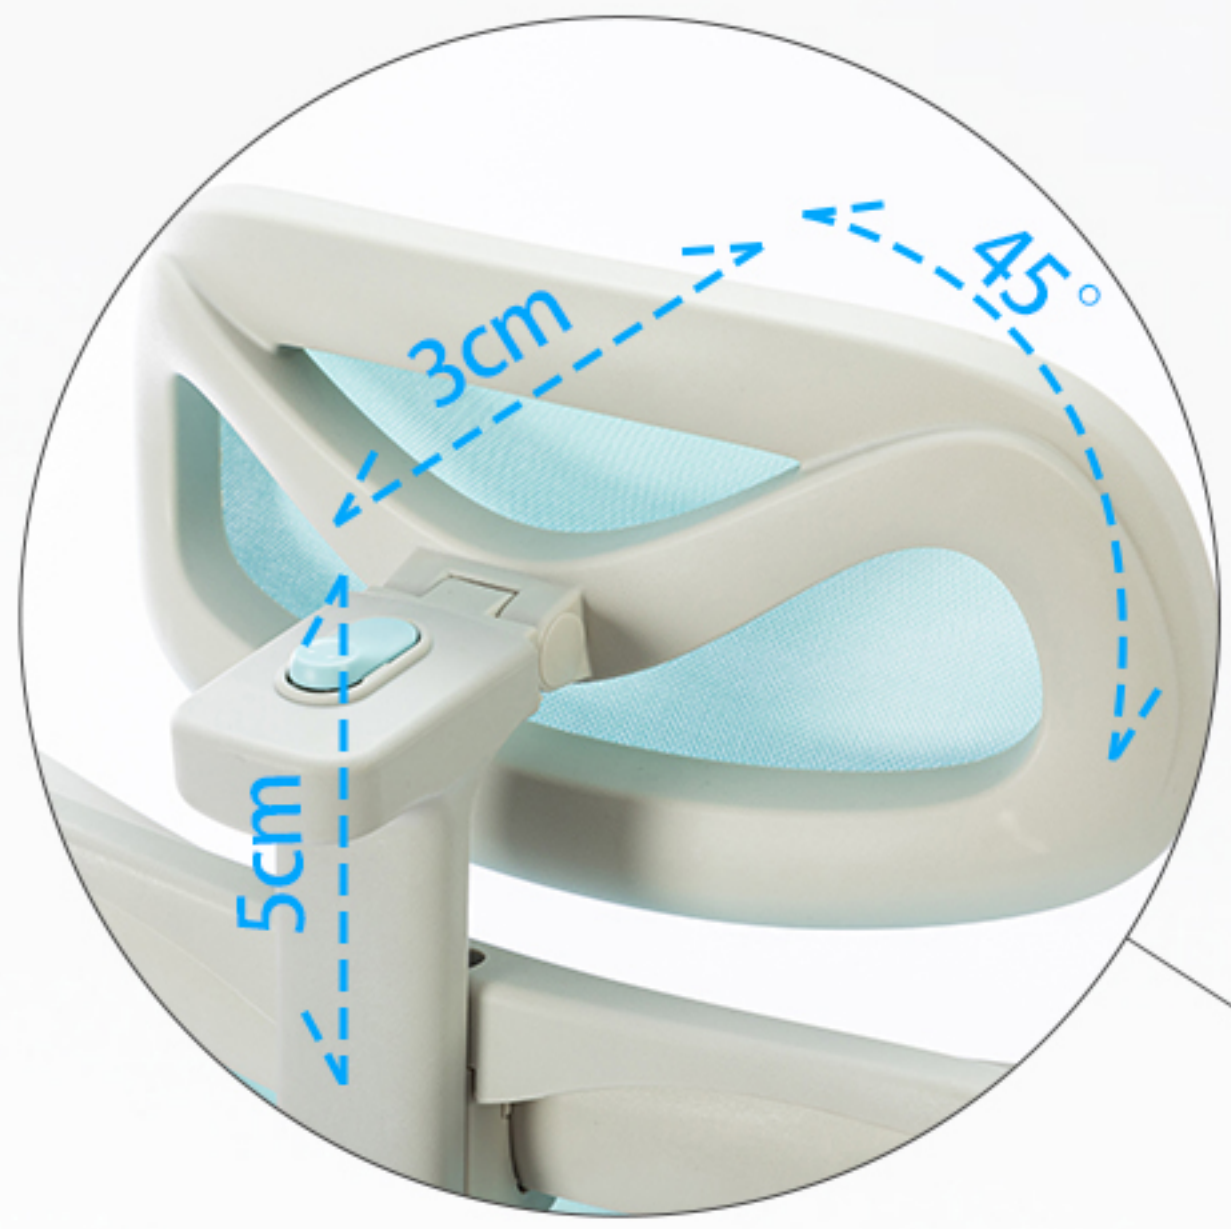

不只舒适，全方位健康守护

3D多项调节头枕

3cm前后调节
5cm升降调节
45°旋转调节