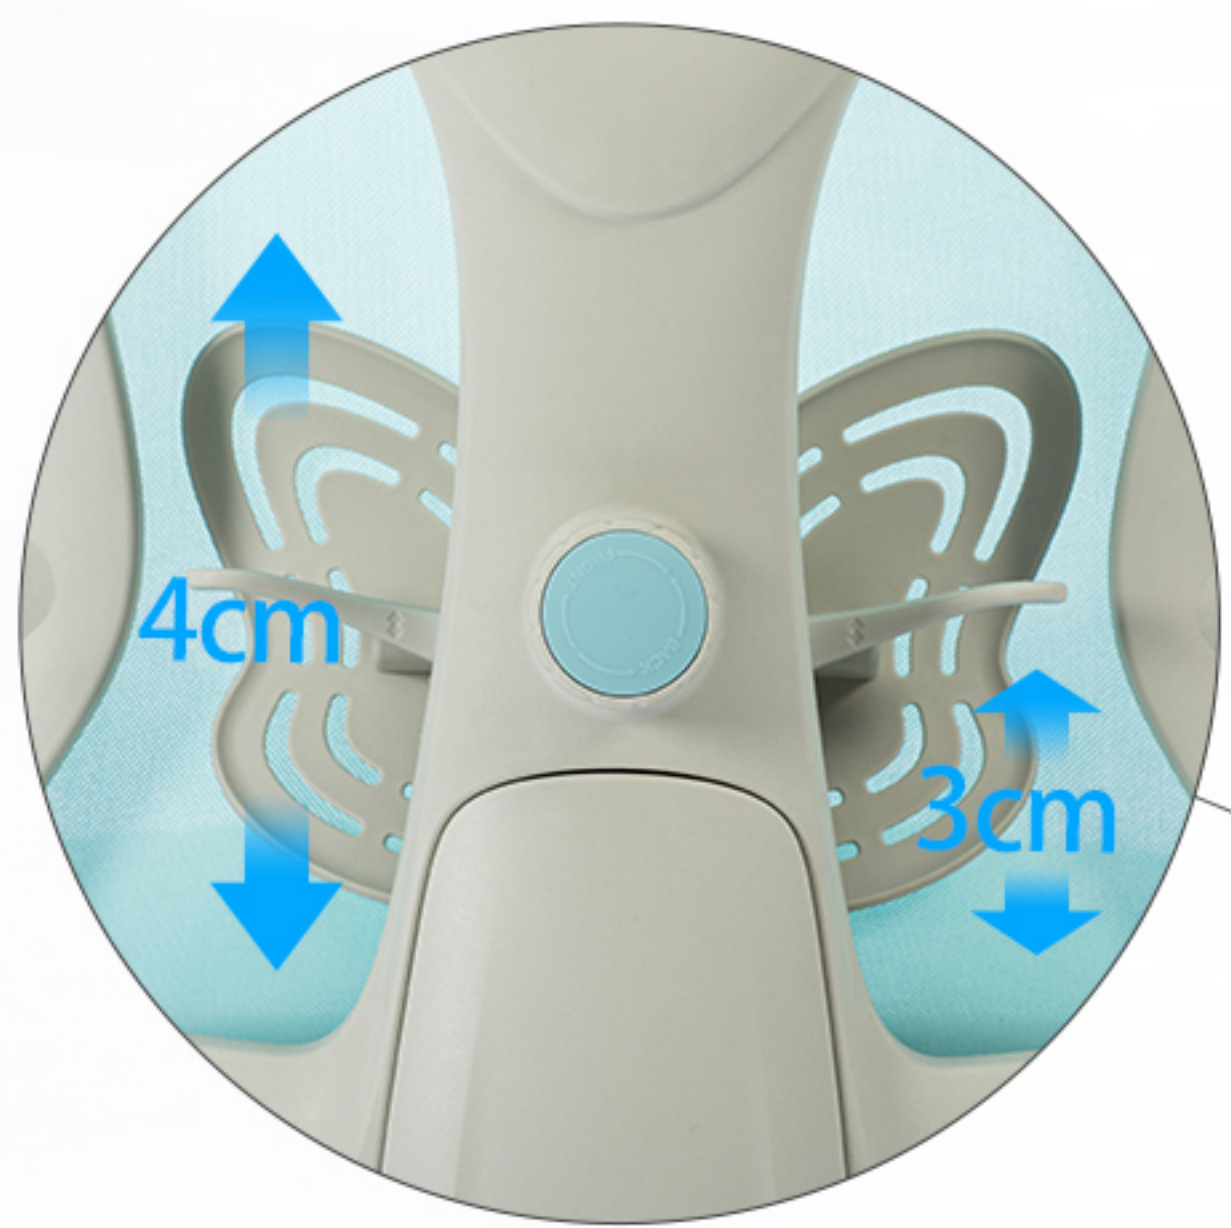

3cm前后调节
5cm升降调节
45°旋转调节

贴心衣架设计

钩挂衣服、毛巾

工学联动扶手

加宽绒布软包
触感饱满且舒适

双蝶翼腰托有效支撑

2D调节更符合人体工学
上下4cm、前后3cm调节

工学马鞍坐垫