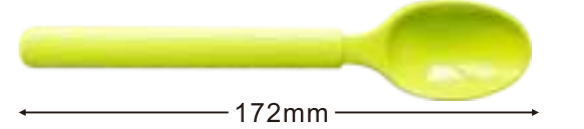

**29PP Economic**

29PPSP / Spork / PP / 2.3g / 145mm

**35PS Taster**

35PSTS / Taster / PS / 1.2g / 75mm

**31PS Luxury**

31PSKN / Knife / PS / 8g / 190mm

31PSFK / Fork / PS / 8g / 180mm

31PSTS / Tea spoon / PS / 8g / 172mm

**36PS Economic**

36PSSP / Spoon / PS / 2.1g / 129mm

**37PP Premium**

37PPKN / Knife / PP / 2.8g / 160mm

37PPFK / Fork / PP / 2.8g / 151mm

37PPTS / Tea spoon / PP / 2.8g / 146mm

37PPSS / Soup spoon / PP / 2.8g / 140mm