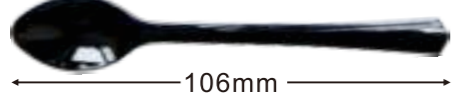

**91PS Economic**

91PSKN / Knife / PS / 2.5g / 171mm

91PSFK / Fork / PS / 2.5g / 168mm

**96PS Taster**

96PSFK / Fork / PS / 1.4g / 106mm

96PSSP / Spoon / PS / 1.6g / 106mm

**98PP Heavy Duty**

98PPKN / Knife / PP / 4.2g / 189mm