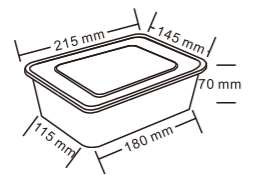

OF1500

Rectangular Container 1500ml

Item: OF1500
Weight: 38.5g
Case Qty.: 150sets
Case Vol.: 0.0476cbm