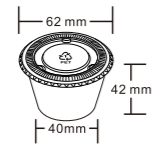

Portion Cup Lid 45mm Fitting for 0.75/1oz Cup

PCL45

Item: PCL45
Weight: 0.6g/pc
Material: PET
Case Qty.: 2500pcs
Case Vol.: 0.0198cbm

PC20 Portion Cup 2oz

Item: PC20
Weight: 2g
Case Qty.: 2500pcs
Case Vol.: 0.0367cbm

Portion Cup Lid 62mm Fitting for 1.5/2/2.5oz Cup

PCL62

Item: PCL62
Weight: 1.2g/pc
Material: PET
Case Qty.: 2500pcs
Case Vol.: 0.0380cbm

PC25 Portion Cup 2.5oz

Item: PC25
Weight: 2.1g
Case Qty.: 2500pcs
Case Vol.: 0.0385cbm

Portion Cup Lid 78mm Fitting for 3.25/4/5.5oz Cup

PCL78

Item: PCL78
Weight: 1.6g/pc
Material: PET
Case Qty.: 2500pcs
Case Vol.: 0.0550cbm

PC32 Portion Cup 3.25oz

Item: PC32
Weight: 3g
Case Qty.: 2500pcs
Case Vol.: 0.0542cbm