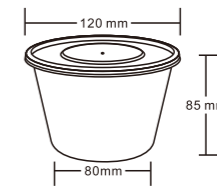

Round Container 500ml

OY500

Item: OY500
Weight: 17.3g
Case Qty.: 450sets
Case Vol.: 0.0654cbm