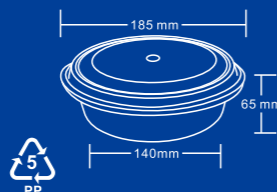

MY900 7" Round 900ml Container

Item: MY900
Weight: 37.4g
Case Qty.: 150sets
Case Vol.: 0.0355cbm