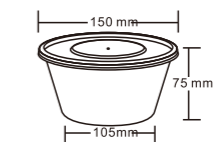

Round Container 800ml

OY800

Item: OY800
Weight: 23.5g
Case Qty.: 300sets
Case Vol.: 0.0655cbm