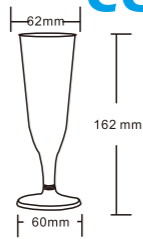

CW01 Shot Glass 1oz

Item: CW01
Weight: 2.6g
Case Qty.: 2000pcs
Case Vol.: 0.0326cbm

5" Chinese Spoon

AS5

Item: AS5
Weight: 3.2g
Case Qty.: 200pcs
Case Vol.: 0.0023cbm

TB09 Tumbler 9oz

Item: TB09
Weight: 11g
Case Qty.: 500pcs
Case Vol.: 0.0377cbm

7" Plate

P7

Item: P7
Weight: 25g
Case Qty.: 384pcs
Case Vol.: 0.0320cbm

CG05 Champagne Glass 5oz

Item: CG05
Weight: 13.1g
Case Qty.: 150pcs
Case Vol.: 0.0240cbm

10.25" Plate

P1025

Item: P1025
Weight: 55g
Case Qty.: 160pcs
Case Vol.: 0.0275cbm

WG06 Wine Glass 6oz

Item: WG06
Weight: 13.6g
Case Qty.: 150pcs
Case Vol.: 0.0253cbm

Fluted Tumbler 9oz

TBF09

Item: TBF09
Weight: 15g
Case Qty.: 750PCS
Case Vol.: 0.0500cbm

CC1025 Cake Cutter

Item:CC1025
Weight: 25.9g
Material:PS
Case Qty.: 48pcs
Case Vol.: 0.0090cbm