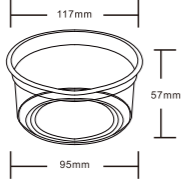

PDC12

PET Deli Cup 12 oz

Item: PDC12
Weight: 14g
Case Qty.: 500pcs
Case Vol.: 0.0930cbm