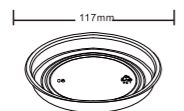

PET Cold Beverage Cup 12oz

CBC12.90

Item: CBC12.90
Weight: 12g
Case Qty.: 1000pcs
Case Vol.: 0.0813cbm

PFL117

PET Deli Cup Flat Lid

Item: PFL117
Weight: 6g
Case Qty.: 500pcs
Case Vol.: 0.0605cbm

PET Cold Beverage Cup 24oz