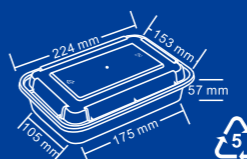

Rectangular Container 32oz

MF32

Item: MF32
Weight: 47.3g
Case Qty.: 150sets
Case Vol.: 0.0515cbm