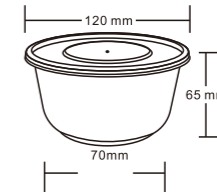

Round Container 450ml

OY450

Item: OY450
Weight: 14.5g
Case Qty.: 450sets
Case Vol.: 0.0633cbm