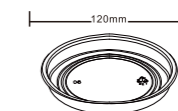

DCL

Item: DCL
Weight: 4.8g/pc
Case Qty.: 500pcs
Case Vol.: 0.0417cbm