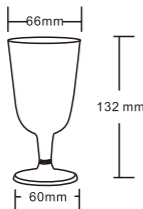

CW01 Shot Glass 1oz

Item: CW01
Weight: 2.6g
Case Qty.: 2000pcs
Case Vol.: 0.0326cbm

5" Chinese Spoon

AS5

Item: AS5
Weight: 3.2g
Case Qty.: 200pcs
Case Vol.: 0.0023cbm

TB09 Tumbler 9oz

Item: TB09
Weight: 11g
Case Qty.: 500pcs
Case Vol.: 0.0377cbm

7" Plate

P7

Item: P7
Weight: 25g
Case Qty.: 384pcs
Case Vol.: 0.0320cbm

CG05 Champagne Glass 5oz

Item: CG05
Weight: 13.1g
Case Qty.: 150pcs
Case Vol.: 0.0240cbm

10.25" Plate

P1025

Item: P1025
Weight: 55g
Case Qty.: 160pcs
Case Vol.: 0.0275cbm

WG06 Wine Glass 6oz

Item: WG06
Weight: 13.6g
Case Qty.: 150pcs
Case Vol.: 0.0253cbm

Fluted Tumbler 9oz

TBF09

Item: TBF09
Weight: 15g
Case Qty.: 750PCS
Case Vol.: 0.0500cbm

CC1025 Cake Cutter

Item:CC1025
Weight: 25.9g
Material:PS
Case Qty.: 48pcs
Case Vol.: 0.0090cbm

Salad Serving Scissors

Item:SSC1125
Weight: 87.3g
Material:PS
Case Qty.: 24pcs
Case Vol.: 0.0159cbm

SSC1125

SPA Serving Spatula

Item:SPA
Weight: 35.8g
Material:PS
Case Qty.: 48pcs
Case Vol.: 0.0099cbm

10" Serving Fork