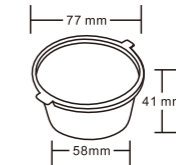

Sauce Cup 4oz

JLB4

Item: JLB4
Weight: 7g
Case Qty.: 1000pcs
Case Vol.: 0.0777cbm