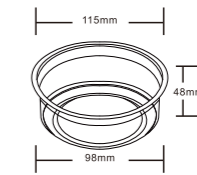

T32

Item: T32
Weight: 27g/pc
Case Qty.: 180pcs
Case Vol.: 0.0245cbm

HMF8 MFPP 8" Hinged Container

Item: HMF8
Weight: 44g
Case Qty.: 150pcs
Case Vol.: 0.0595cbm

8oz Deli Container

DC08

Item: DC08
Weight: 8g/pc
Case Qty.: 500pcs
Case Vol.: 0.0398cbm