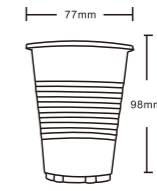

9 oz Rippled Drinking Cup **Wrapped**

C9W

Item: **C9W**
Weight: 4.5g
Case Qty.: 1000pcs
Case Vol.: 0.0832cbm