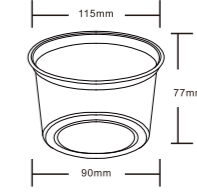

HMF83 MFPP 8" Hinged Container 3 Cmpt.

Item: HMF83
Weight: 44g
Case Qty.: 150pcs
Case Vol.: 0.0595cbm

16oz Deli Container

DC16

Item: DC16
Weight: 12.5g/pc
Case Qty.: 500pcs
Case Vol.: 0.0502cbm

HMF9 MFPP 8" Hinged Container