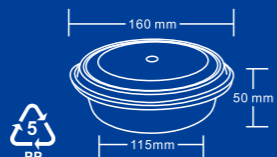

Item: MF30D
Weight: 51.5g
Case Qty.: 150sets
Case Vol.: 0.0632

Deli Cup 8oz

YT08

Item: YT08
Weight: 20.4g
Case Qty.: 240sets
Case Vol.: 0.0441cbm

MY425 6" Round Container

Item: MY425
Weight: 22.8g
Case Qty.: 150sets
Case Vol.: 0.0243cbm