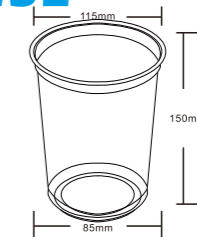

DC32

Item: DC32
Weight: 17g/pc
Case Qty.: 500pcs
Case Vol.: 0.0963cbm