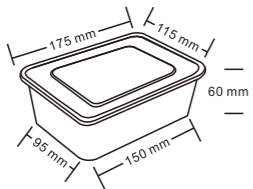

OF1000

Rectangular Container 1000ml

Item: OF1000
Weight: 26g
Case Qty.: 300sets
Case Vol.: 0.0583cbm