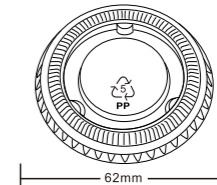

Portion Cup Lid 45mm Fitting for 0.75/1oz Cup

PCL45

Item: PCL45
Weight: 0.6g/pc
Material: PET
Case Qty.: 2500pcs
Case Vol.: 0.0198cbm

PC20 Portion Cup 2oz

Item: PC20
Weight: 2g
Case Qty.: 2500pcs
Case Vol.: 0.0367cbm

Portion Cup Lid 62mm Fitting for 1.5/2/2.5oz Cup

PCL62

Item: PCL62
Weight: 1.2g/pc
Material: PET
Case Qty.: 2500pcs
Case Vol.: 0.0380cbm

PC25 Portion Cup 2.5oz

Item: PC25
Weight: 2.1g
Case Qty.: 2500pcs
Case Vol.: 0.0385cbm

Portion Cup Lid 78mm Fitting for 3.25/4/5.5oz Cup

PCL78

Item: PCL78
Weight: 1.6g/pc
Material: PET
Case Qty.: 2500pcs
Case Vol.: 0.0550cbm

PC32 Portion Cup 3.25oz

Item: PC32
Weight: 3g
Case Qty.: 2500pcs
Case Vol.: 0.0542cbm

Portion Cup PP Lid 62mm Fitting for 1.5/2/2.5oz Cup

PCL62P

Item: PCL62P
Weight: 1g/pc
Material: PET
Case Qty.: 2500pcs
Case Vol.: 0.0380cbm

PC40 Portion Cup 4oz

Item: PC40
Weight: 3.6g
Case Qty.: 2500pcs
Case Vol.: 0.0560cbm