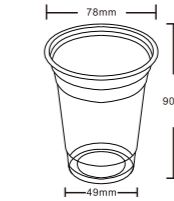

Deli Container Lid

DCL

Item: DCL
Weight: 4.8g/pc
Case Qty.: 500pcs
Case Vol.: 0.0417cbm

PDC08

PET Deli Cup 8 oz

Item: PDC08
Weight: 11g
Case Qty.: 500pcs
Case Vol.: 0.0810cbm

PET Deli Cup Dome Lid

PDL117

Item: PDL117
Weight: 6g
Case Qty.: 500pcs
Case Vol.: 0.0419cbm

PDC12

PET Deli Cup 12 oz

Item: PDC12
Weight: 14g
Case Qty.: 500pcs
Case Vol.: 0.0930cbm

PET Cold Beverage Cup 8oz

CBC08.78

Item: CBC08.78
Weight: 6.5g
Case Qty.: 1000pcs
Case Vol.: 0.0487cbm