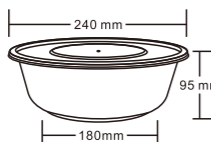

OY3000

Round Container 3000ml

Item: OY3000
Weight: 72g
Case Qty.: 90sets
Case Vol.: 0.0644cbm