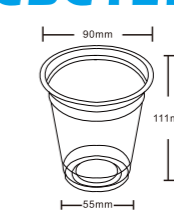

PET Cold Beverage Cup 12oz

CBC12.90

Item: CBC12.90
Weight: 12g
Case Qty.: 1000pcs
Case Vol.: 0.0813cbm