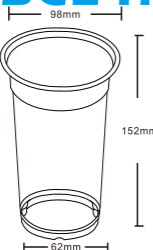

CBC16.98

PET Cold Beverage Cup 16oz

Item: CBC16.98
Weight: 13.5g
Case Qty.: 1000pcs
Case Vol.: 0.0996cbm

Party Cup 2oz

Item: PTC02
Weight: 2.8g
Case Qty.: 1000pcs
Case Vol.: 0.0191cbm

PTC02

CBC20.98

PET Cold Beverage Cup 20oz

Item: CBC20.98
Weight: 15g
Case Qty.: 1000pcs
Case Vol.: 0.1105cbm

Party Cup 7oz

Item: PTC07
Weight: 4.1g
Case Qty.: 1000pcs
Case Vol.: 0.0366cbm

PTC07

CBC24.98

PET Cold Beverage Cup 24oz

Item: CBC24.98
Weight: 16.5g
Case Qty.: 1000pcs
Case Vol.: 0.1248cbm

Party Cup 16oz

Item: PTC16
Weight: 10.5g
Case Qty.: 500pcs
Case Vol.: 0.0594cbm

PTC16

C35 3.5oz Rippled Drinking Cup

Item: **PS.C35** Item: **PP.C35**
 Weight: 2.2g Weight: 2.5g
 Case Qty.: 2500pcs Case Qty.: 2500pcs
 Case Vol.: 0.0481cbm Case Vol.: 0.0481cbm