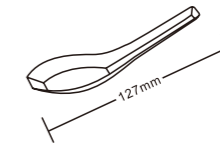

CW01 Shot Glass 1oz

Item: CW01
Weight: 2.6g
Case Qty.: 2000pcs
Case Vol.: 0.0326cbm

5" Chinese Spoon

AS5

Item: AS5
Weight: 3.2g
Case Qty.: 200pcs
Case Vol.: 0.0023cbm

TB09 Tumbler 9oz

Item: TB09
Weight: 11g
Case Qty.: 500pcs
Case Vol.: 0.0377cbm