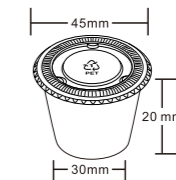

Item: JLB5
Weight: 5.6g
Case Qty.: 1000pcs
Case Vol.: 0.0777cbm

OY3000

Round Container 3000ml

Item: OY3000
Weight: 72g
Case Qty.: 90sets
Case Vol.: 0.0644cbm

Portion Cup 0.75oz

PC075

Item: PC075
Weight: 1g
Case Qty.: 2500pcs
Case Vol.: 0.0192cbm

PC10 Portion Cup 1oz

Item: PC10
Weight: 1.2g
Case Qty.: 2500pcs
Case Vol.: 0.0192cbm

Portion Cup 5.5oz

Item: PC55
Weight: 4g
Case Qty.: 2500pcs
Case Vol.: 0.0583cbm

PC15 Portion Cup 1.5oz

Item: PC15
Weight: 1.7g
Case Qty.: 2500pcs
Case Vol.: 0.0339cbm