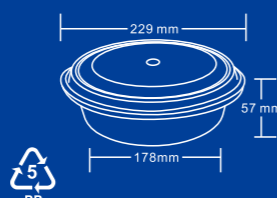

Item: MY1000
Weight: 38g
Case Qty.: 150sets
Case Vol.: 0.0376cbm

Deli Cup 32oz

YT32

Item: YT32
Weight: 39.8g
Case Qty.: 240sets
Case Vol.: 0.0757cbm

MY48 9" Round 48oz Container

Item: MY48
Weight: 60.5g
Case Qty.: 150sets
Case Vol.: 0.0663cbm

Deli Cup 16oz White

YT16W

Item: YT16
Weight: 27.8g
Case Qty.: 240sets
Case Vol.: 0.0500cbm

MF800 Rectangular Container 800ml

Item: MF800
Weight: 43g
Case Qty.: 150sets
Case Vol.: 0.0353cbm

Chinese Bowl 950ml