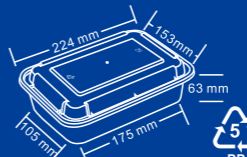

MF32

Item: MF32
Weight: 47.3g
Case Qty.: 150sets
Case Vol.: 0.0515cbm

Rectangular Container 38oz

MF38

Item: MF38
Weight: 49.3g
Case Qty.: 150sets
Case Vol.: 0.0521cbm

MF30D Double Compartments Container 30oz