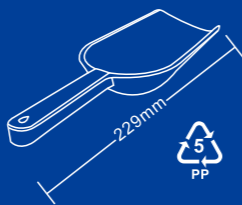

Item:T9
Weight: 36g
Material:PS
Case Qty.: 48pcs
Case Vol.: 0.0122cbm

8.5" Serving Fork

SF85 / Fork / PS / 17g / 218mm

SF85

8.5" Serving Spoon

SS85 / Spoon / PS / 18g / 218mm

SS85

IS9 Ice Scoop

Item:IS9
Weight: 19.6g
Material:PP
Case Qty.: 48pcs
Case Vol.: 0.0127cbm

Square Dish

Item:SD25
Weight: 6.2g
Material:PS
Case Qty.: 200pcs
Case Vol.: 0.0059cbm

SD25

ISH9 Ice Scoop

Item:ISH9
Weight: 18.8g
Material:PP
Case Qty.: 48pcs
Case Vol.: 0.0127cbm