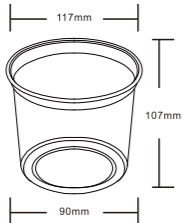

PDC24

PET Deli Cup 24 oz

Item: PDC24
Weight: 22g
Case Qty.: 500pcs
Case Vol.: 0.1005cbm