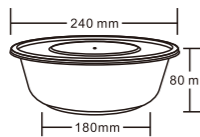

Sauce Cup 4oz

JLB4

Item: JLB4
Weight: 7g
Case Qty.: 1000pcs
Case Vol.: 0.0777cbm

OY2500

Round Container 2500ml

Item: OY2500
Weight: 68g
Case Qty.: 90sets
Case Vol.: 0.0609cbm

Sauce Cup 3oz

JLB5