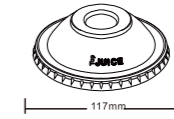

PET Deli Cup Dome Lid

PDL117

Item: PDL117
Weight: 6g
Case Qty.: 500pcs
Case Vol.: 0.0419cbm