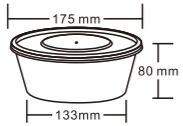

OY1250

Round Container 1250ml

Item: OY1250
Weight: 34.5g
Case Qty.: 200sets
Case Vol.: 0.0629cbm