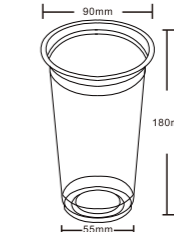

PET Cold Beverage Cup 24oz

CBC24.90

Item: CBC24.90
Weight: 15g
Case Qty.: 1000pcs
Case Vol.: 0.1054cbm