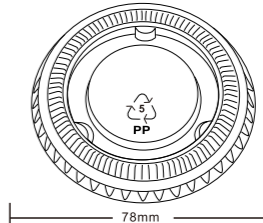

Portion Cup Lid 78mm Fitting for 3.25/4/5.5oz Cup

PCL78

Item: PCL78
Weight: 1.6g/pc
Material: PET
Case Qty.: 2500pcs
Case Vol.: 0.0550cbm

PC32 Portion Cup 3.25oz

Item: PC32
Weight: 3g
Case Qty.: 2500pcs
Case Vol.: 0.0542cbm

Portion Cup PP Lid 62mm Fitting for 1.5/2/2.5oz Cup

PCL62P

Item: PCL62P
Weight: 1g/pc
Material: PET
Case Qty.: 2500pcs
Case Vol.: 0.0380cbm

PC40 Portion Cup 4oz

Item: PC40
Weight: 3.6g
Case Qty.: 2500pcs
Case Vol.: 0.0560cbm

Portion Cup PP Lid 78mm Fitting for 3.25/4/5.5oz Cup

PCL78P

Item: PCL78P
Weight: 1.7g/pc
Material: PET
Case Qty.: 2500pcs
Case Vol.: 0.0550cbm

HMF6 MFPP 6" Sandwich Box

Item: HMF6
Weight: 23g
Case Qty.: 400pcs
Case Vol.: 0.0736cbm