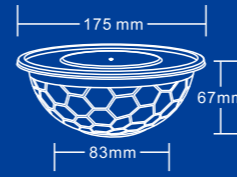

Item: MY1000
Weight: 38g
Case Qty.: 150sets
Case Vol.: 0.0376cbm

Deli Cup 32oz

YT32

Item: YT32
Weight: 39.8g
Case Qty.: 240sets
Case Vol.: 0.0757cbm

MY48 9" Round 48oz Container

Item: MY48
Weight: 60.5g
Case Qty.: 150sets
Case Vol.: 0.0663cbm

Deli Cup 16oz White

YT16W

Item: YT16
Weight: 27.8g
Case Qty.: 240sets
Case Vol.: 0.0500cbm

MF800 Rectangular Container 800ml

Item: MF800
Weight: 43g
Case Qty.: 150sets
Case Vol.: 0.0353cbm

Chinese Bowl 950ml