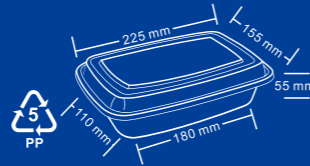

Item: MF1000
Weight: 45.8g
Case Qty.: 150sets
Case Vol.: 0.0390cbm