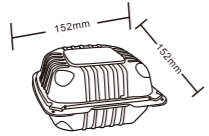

Portion Cup PP Lid 78mm Fitting for 3.25/4/5.5oz Cup

PCL78P

Item: PCL78P
Weight: 1.7g/pc
Material: PET
Case Qty.: 2500pcs
Case Vol.: 0.0550cbm

HMF6 MFPP 6" Sandwich Box

Item: HMF6
Weight: 23g
Case Qty.: 400pcs
Case Vol.: 0.0736cbm