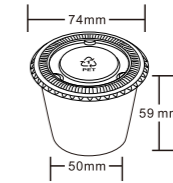

Item: JLB5
Weight: 5.6g
Case Qty.: 1000pcs
Case Vol.: 0.0777cbm

OY3000

Round Container 3000ml

Item: OY3000
Weight: 72g
Case Qty.: 90sets
Case Vol.: 0.0644cbm

Portion Cup 0.75oz

PC075

Item: PC075
Weight: 1g
Case Qty.: 2500pcs
Case Vol.: 0.0192cbm

PC10 Portion Cup 1oz

Item: PC10
Weight: 1.2g
Case Qty.: 2500pcs
Case Vol.: 0.0192cbm

Portion Cup 5.5oz

Item: PC55
Weight: 4g
Case Qty.: 2500pcs
Case Vol.: 0.0583cbm

PC15 Portion Cup 1.5oz

Item: PC15
Weight: 1.7g
Case Qty.: 2500pcs
Case Vol.: 0.0339cbm