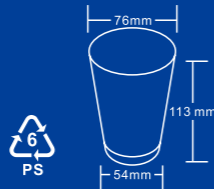

16oz PP Neon Party Cup

PPC16

Item: **PPC16**
 Weight: 6.5g
 Case Qty.: 500pcs
 Case Vol.: 0.0284cbm

Color Options:

C10 10oz Rippled Drinking Cup

Item: **PS.C10** Item: **PP.C10**
 Weight: 5.2g Weight: 5g
 Case Qty.: 2500pcs Case Qty.: 2500pcs
 Case Vol.: 0.0872cbm Case Vol.: 0.0872cbm

C12 12oz Rippled Drinking Cup

Item: **PS.C12** Item: **PP.C12**
 Weight: 6.5g Weight: 5.2g
 Case Qty.: 1000pcs Case Qty.: 1000pcs
 Case Vol.: 0.0554cbm Case Vol.: 0.0554cbm

CT12 Drinking Cup 12oz

Item: CT12
Weight: 17.8g
Case Qty.: 500pcs
Case Vol.: 0.0535cbm