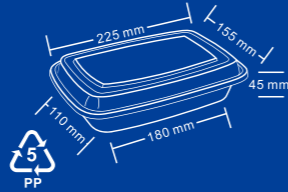

Deli Cup 16oz White

YT16W

Item: YT16
Weight: 27.8g
Case Qty.: 240sets
Case Vol.: 0.0500cbm

MF800 Rectangular Container 800ml

Item: MF800
Weight: 43g
Case Qty.: 150sets
Case Vol.: 0.0353cbm

Chinese Bowl 950ml