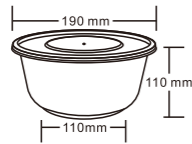

Item: OY1500
Weight: 37.5g
Case Qty.: 200sets
Case Vol.: 0.0642cbm

Sauce Cup 1oz

JLB3

Item: JLB3
Weight: 2.5g
Case Qty.: 1000pcs
Case Vol.: 0.0259cbm

OY2000

Round Container 2000ml

Item: OY2000
Weight: 44g
Case Qty.: 200sets
Case Vol.: 0.0824cbm