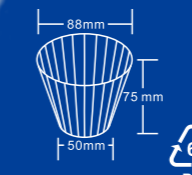

Fluted Tumbler 9oz

TBF09