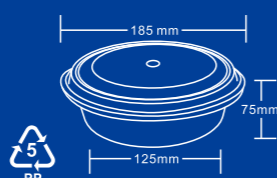

MY900 7" Round 900ml Container

Item: MY900
Weight: 37.4g
Case Qty.: 150sets
Case Vol.: 0.0355cbm

Deli Cup 24oz

YT24

Item: YT24
Weight: 32.5g
Case Qty.: 240sets
Case Vol.: 0.0527cbm

MY1000 7" Round 1000ml Container