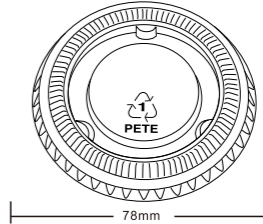

Portion Cup Lid 45mm Fitting for 0.75/1oz Cup

PCL45

Item: PCL45
Weight: 0.6g/pc
Material: PET
Case Qty.: 2500pcs
Case Vol.: 0.0198cbm

PC20 Portion Cup 2oz

Item: PC20
Weight: 2g
Case Qty.: 2500pcs
Case Vol.: 0.0367cbm

Portion Cup Lid 62mm Fitting for 1.5/2/2.5oz Cup

PCL62

Item: PCL62
Weight: 1.2g/pc
Material: PET
Case Qty.: 2500pcs
Case Vol.: 0.0380cbm

PC25 Portion Cup 2.5oz

Item: PC25
Weight: 2.1g
Case Qty.: 2500pcs
Case Vol.: 0.0385cbm

Portion Cup Lid 78mm Fitting for 3.25/4/5.5oz Cup

PCL78

Item: PCL78
Weight: 1.6g/pc
Material: PET
Case Qty.: 2500pcs
Case Vol.: 0.0550cbm

PC32 Portion Cup 3.25oz

Item: PC32
Weight: 3g
Case Qty.: 2500pcs
Case Vol.: 0.0542cbm