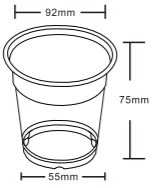

PET Cold Beverage Cup 12oz

CBC12.90

Item: CBC12.90
Weight: 12g
Case Qty.: 1000pcs
Case Vol.: 0.0813cbm

PFL117

PET Deli Cup Flat Lid

Item: PFL117
Weight: 6g
Case Qty.: 500pcs
Case Vol.: 0.0605cbm

PET Cold Beverage Cup 24oz

CBC24.90

Item: CBC24.90
Weight: 15g
Case Qty.: 1000pcs
Case Vol.: 0.1054cbm

CBC09.92

PET Cold Beverage Cup 9oz

Item: CBC09.92
Weight: 8.5g
Case Qty.: 1000pcs
Case Vol.: 0.0675cbm

PET Cold Beverage Cup 32oz