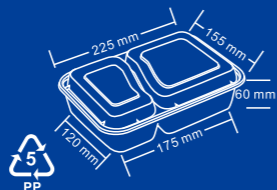

MF32

Item: MF32
Weight: 47.3g
Case Qty.: 150sets
Case Vol.: 0.0515cbm

Rectangular Container 38oz

MF38

Item: MF38
Weight: 49.3g
Case Qty.: 150sets
Case Vol.: 0.0521cbm

MF30D Double Compartments Container 30oz