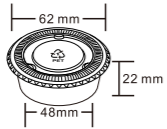

PC10 Portion Cup 1oz

Item: PC10
Weight: 1.2g
Case Qty.: 2500pcs
Case Vol.: 0.0192cbm

Portion Cup 5.5oz

Item: PC55
Weight: 4g
Case Qty.: 2500pcs
Case Vol.: 0.0583cbm

PC15 Portion Cup 1.5oz

Item: PC15
Weight: 1.7g
Case Qty.: 2500pcs
Case Vol.: 0.0339cbm

Portion Cup Lid 45mm Fitting for 0.75/1oz Cup

PCL45

Item: PCL45
Weight: 0.6g/pc
Material: PET
Case Qty.: 2500pcs
Case Vol.: 0.0198cbm

PC20 Portion Cup 2oz

Item: PC20
Weight: 2g
Case Qty.: 2500pcs
Case Vol.: 0.0367cbm