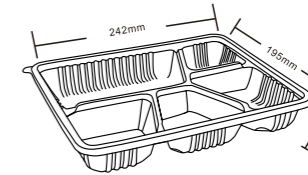

ST5

Item: ST5
Weight: 29g
Case Qty.: 150pcs
Case Vol.: 0.0795cbm