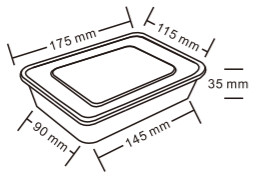

YSG 3 Compartments Round 1000ml

Item: YSG
Weight: 49.5g
Case Qty.: 150sets
Case Vol.: 0.0413cbm

OF500**Rectangular Container 500ml**

Item: OF500
Weight: 20.5g
Case Qty.: 300sets
Case Vol.: 0.0530cbm

**Round Container 300ml****OY300**