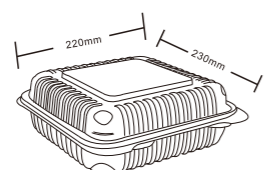

HMF9 MFPP 8" Hinged Container

Item: HMF9
Weight: 60g
Case Qty.: 150pcs
Case Vol.: 0.0680cbm