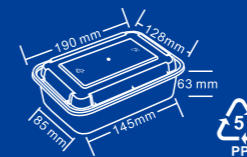

Rectangular Container 24oz

MF24

Item: MF24
Weight: 37.5g
Case Qty.: 150sets
Case Vol.: 0.0413cbm