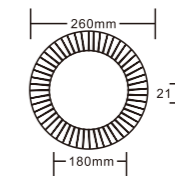

7" Plate

P7

Item: P7
Weight: 25g
Case Qty.: 384pcs
Case Vol.: 0.0320cbm

CG05 Champagne Glass 5oz

Item: CG05
Weight: 13.1g
Case Qty.: 150pcs
Case Vol.: 0.0240cbm

10.25" Plate

P1025

Item: P1025
Weight: 55g
Case Qty.: 160pcs
Case Vol.: 0.0275cbm