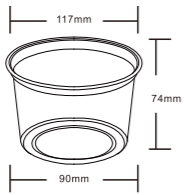

PDC16

PET Deli Cup 16 oz

Item: PDC16
Weight: 16g
Case Qty.: 500pcs
Case Vol.: 0.0975cbm