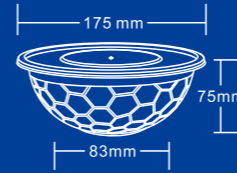

Deli Cup 16oz White

YT16W

Item: YT16
Weight: 27.8g
Case Qty.: 240sets
Case Vol.: 0.0500cbm

MF800 Rectangular Container 800ml

Item: MF800
Weight: 43g
Case Qty.: 150sets
Case Vol.: 0.0353cbm

Chinese Bowl 950ml

Item: CB950
Weight: 34.5g
Case Qty.: 150sets
Case Vol.: 0.0475cbm

CB950

MF1000 Rectangular Container 1000ml

Item: MF1000
Weight: 45.8g
Case Qty.: 150sets
Case Vol.: 0.0390cbm

Chinese Bowl 1050ml

Item: CB1050
Weight: 40g
Case Qty.: 150sets
Case Vol.: 0.0485cbm