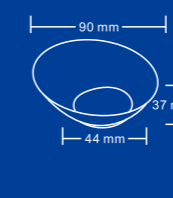

Tapered Dish

Item:TD225
Weight: 9.3g
Material:PS
Case Qty.: 200pcs
Case Vol.: 0.0059cbm