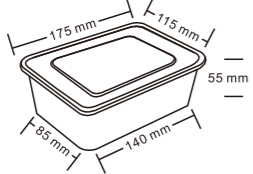

OF750

Rectangular Container 750ml

Item: OF750
Weight: 23.2g
Case Qty.: 300sets
Case Vol.: 0.0557cbm