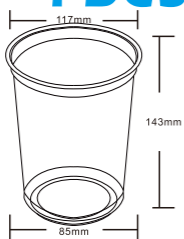

PDC16

PET Deli Cup 16 oz

Item: PDC16
Weight: 16g
Case Qty.: 500pcs
Case Vol.: 0.0975cbm

PET Cold Beverage Cup 9oz

CBC09.78

Item: CBC09.78
Weight: 6.8g
Case Qty.: 1000pcs
Case Vol.: 0.0514cbm

PDC24

PET Deli Cup 24 oz

Item: PDC24
Weight: 22g
Case Qty.: 500pcs
Case Vol.: 0.1005cbm

PET Cold Beverage Cup 10oz

CBC10.78

Item: CBC10.78
Weight: 7.5g
Case Qty.: 1000pcs
Case Vol.: 0.0534cbm

PDC32

PET Deli Cup 32 oz

Item: PDC32
Weight: 23g
Case Qty.: 500pcs
Case Vol.: 0.1095cbm

PET Cold Beverage Cup 12oz

CBC12.90

Item: CBC12.90
Weight: 12g
Case Qty.: 1000pcs
Case Vol.: 0.0813cbm

PFL117

PET Deli Cup Flat Lid

Item: PFL117
Weight: 6g
Case Qty.: 500pcs
Case Vol.: 0.0605cbm

PET Cold Beverage Cup 24oz