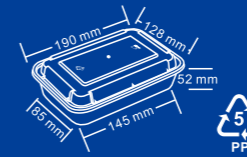

Microwaveable Container

Rectangular Container 12oz

MF12

Item: MF12
Weight: 25g
Case Qty.: 240sets
Case Vol.: 0.0504cbm

Rectangular Container 16oz

MF16

Item: MF16
Weight: 34.4g
Case Qty.: 150sets
Case Vol.: 0.0404cbm