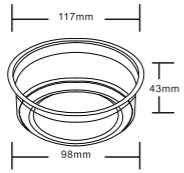

Deli Container Lid

DCL

Item: DCL
Weight: 4.8g/pc
Case Qty.: 500pcs
Case Vol.: 0.0417cbm

PDC08

PET Deli Cup 8 oz

Item: PDC08
Weight: 11g
Case Qty.: 500pcs
Case Vol.: 0.0810cbm

PET Deli Cup Dome Lid

PDL117