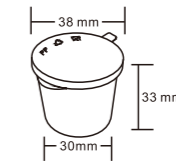

Sauce Cup 1oz

JLB3

Item: JLB3
Weight: 2.5g
Case Qty.: 1000pcs
Case Vol.: 0.0259cbm