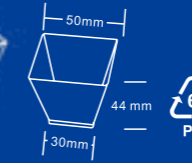

Shot Glass 2oz

SG02

Item: SG02
Weight: 8.2g
Case Qty.: 500pcs
Case Vol.: 0.0179cbm

CW02 Shot Glass 2oz

Item: CW02
Weight: 3.7g
Case Qty.: 2500pcs
Case Vol.: 0.0643cbm

Square Cup 1.75oz

SG175

Item: SG175
Weight: 7g
Case Qty.: 320pcs
Case Vol.: 0.0176cbm