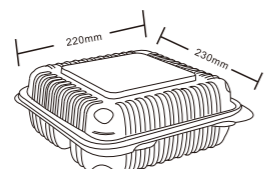

Item: HMF9
Weight: 60g
Case Qty.: 150pcs
Case Vol.: 0.0680cbm

32oz Deli Container

DC32

Item: DC32
Weight: 17g/pc
Case Qty.: 500pcs
Case Vol.: 0.0963cbm

HMF93 MFPP 9" Hinged Container 3 Cmpt.

Item: HMF93
Weight: 60g
Case Qty.: 150pcs
Case Vol.: 0.0680cbm