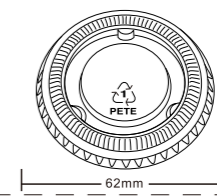

Portion Cup Lid 45mm Fitting for 0.75/1oz Cup

PCL45

Item: PCL45
Weight: 0.6g/pc
Material: PET
Case Qty.: 2500pcs
Case Vol.: 0.0198cbm

PC20 Portion Cup 2oz

Item: PC20
Weight: 2g
Case Qty.: 2500pcs
Case Vol.: 0.0367cbm

Portion Cup Lid 62mm Fitting for 1.5/2/2.5oz Cup

PCL62

Item: PCL62
Weight: 1.2g/pc
Material: PET
Case Qty.: 2500pcs
Case Vol.: 0.0380cbm

PC25 Portion Cup 2.5oz

Item: PC25
Weight: 2.1g
Case Qty.: 2500pcs
Case Vol.: 0.0385cbm

Portion Cup Lid 78mm Fitting for 3.25/4/5.5oz Cup

PCL78

Item: PCL78
Weight: 1.6g/pc
Material: PET
Case Qty.: 2500pcs
Case Vol.: 0.0550cbm

PC32 Portion Cup 3.25oz

Item: PC32
Weight: 3g
Case Qty.: 2500pcs
Case Vol.: 0.0542cbm