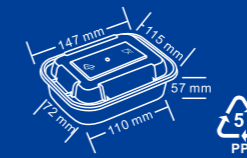

Microwaveable Container

Rectangular Container 12oz

MF12

Item: MF12
Weight: 25g
Case Qty.: 240sets
Case Vol.: 0.0504cbm

Rectangular Container 16oz

MF16

Item: MF16
Weight: 34.4g
Case Qty.: 150sets
Case Vol.: 0.0404cbm