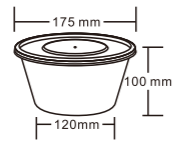

OY1500

Round Container 1500ml

Item: OY1500
Weight: 37.5g
Case Qty.: 200sets
Case Vol.: 0.0642cbm