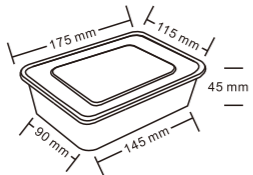

OF650

Rectangular Container 650ml

Item: OF650
Weight: 22.2g
Case Qty.: 300sets
Case Vol.: 0.0557cbm