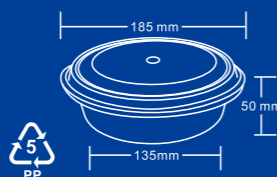

Deli Cup 12oz

YT12

Item: YT12
Weight: 23.6g
Case Qty.: 240sets
Case Vol.: 0.0472cbm

MY650 7" Round 650ml Container

Item: MY650
Weight: 32.7g
Case Qty.: 150sets
Case Vol.: 0.0338cbm

Deli Cup 16oz

YT16

Item: YT16
Weight: 26.8g
Case Qty.: 240sets
Case Vol.: 0.0500cbm