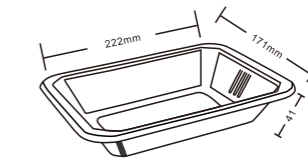

T32

Item: T32
Weight: 27g/pc
Case Qty.: 180pcs
Case Vol.: 0.0245cbm