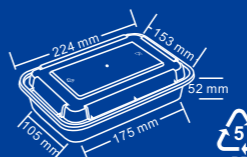

Rectangular Container 24oz

MF24

Item: MF24
Weight: 37.5g
Case Qty.: 150sets
Case Vol.: 0.0413cbm

Rectangular Container 28oz

MF28

Item: MF28
Weight: 45.1g
Case Qty.: 150sets
Case Vol.: 0.0509cbm

Rectangular Container 32oz