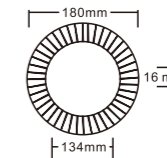

P7

Item: P7
Weight: 25g
Case Qty.: 384pcs
Case Vol.: 0.0320cbm