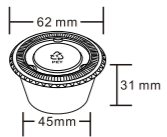

PC10 Portion Cup 1oz

Item: PC10
Weight: 1.2g
Case Qty.: 2500pcs
Case Vol.: 0.0192cbm

Portion Cup 5.5oz

Item: PC55
Weight: 4g
Case Qty.: 2500pcs
Case Vol.: 0.0583cbm

PC15 Portion Cup 1.5oz

Item: PC15
Weight: 1.7g
Case Qty.: 2500pcs
Case Vol.: 0.0339cbm

Portion Cup Lid 45mm Fitting for 0.75/1oz Cup

PCL45

Item: PCL45
Weight: 0.6g/pc
Material: PET
Case Qty.: 2500pcs
Case Vol.: 0.0198cbm

PC20 Portion Cup 2oz

Item: PC20
Weight: 2g
Case Qty.: 2500pcs
Case Vol.: 0.0367cbm

Portion Cup Lid 62mm Fitting for 1.5/2/2.5oz Cup

PCL62

Item: PCL62
Weight: 1.2g/pc
Material: PET
Case Qty.: 2500pcs
Case Vol.: 0.0380cbm

PC25 Portion Cup 2.5oz

Item: PC25
Weight: 2.1g
Case Qty.: 2500pcs
Case Vol.: 0.0385cbm

Portion Cup Lid 78mm Fitting for 3.25/4/5.5oz Cup

PCL78

Item: PCL78
Weight: 1.6g/pc
Material: PET
Case Qty.: 2500pcs
Case Vol.: 0.0550cbm

PC32 Portion Cup 3.25oz

Item: PC32
Weight: 3g
Case Qty.: 2500pcs
Case Vol.: 0.0542cbm