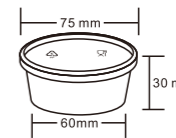

Sauce Cup 4oz

JLB4

Item: JLB4
Weight: 7g
Case Qty.: 1000pcs
Case Vol.: 0.0777cbm

OY2500

Round Container 2500ml

Item: OY2500
Weight: 68g
Case Qty.: 90sets
Case Vol.: 0.0609cbm

Sauce Cup 3oz

JLB5