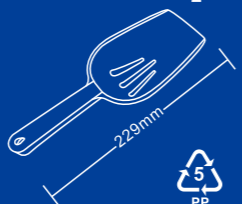

Item:T9
Weight: 36g
Material:PS
Case Qty.: 48pcs
Case Vol.: 0.0122cbm

8.5" Serving Fork

SF85 / Fork / PS / 17g / 218mm

SF85

8.5" Serving Spoon

SS85 / Spoon / PS / 18g / 218mm

SS85

IS9 Ice Scoop

Item:IS9
Weight: 19.6g
Material:PP
Case Qty.: 48pcs
Case Vol.: 0.0127cbm

Square Dish

Item:SD25
Weight: 6.2g
Material:PS
Case Qty.: 200pcs
Case Vol.: 0.0059cbm

SD25

ISH9 Ice Scoop

Item:ISH9
Weight: 18.8g
Material:PP
Case Qty.: 48pcs
Case Vol.: 0.0127cbm