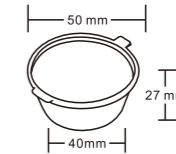

Item: OY800
Weight: 23.5g
Case Qty.: 300sets
Case Vol.: 0.0655cbm

OY1000

Round Container 1000ml

Item: OY1000
Weight: 26g
Case Qty.: 300sets
Case Vol.: 0.0684cbm

Sauce Cup 1.5oz

JLB1

Item: JLB1
Weight: 3.5g
Case Qty.: 1000pcs
Case Vol.: 0.0337cbm