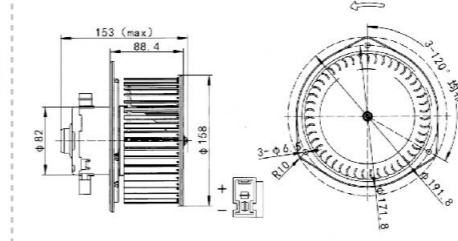

卡特 307C/308C
CAT 307C/308C
VOLTAGE:24V
CURRENT:≤8A
TUM SPEED:≥3100RPM