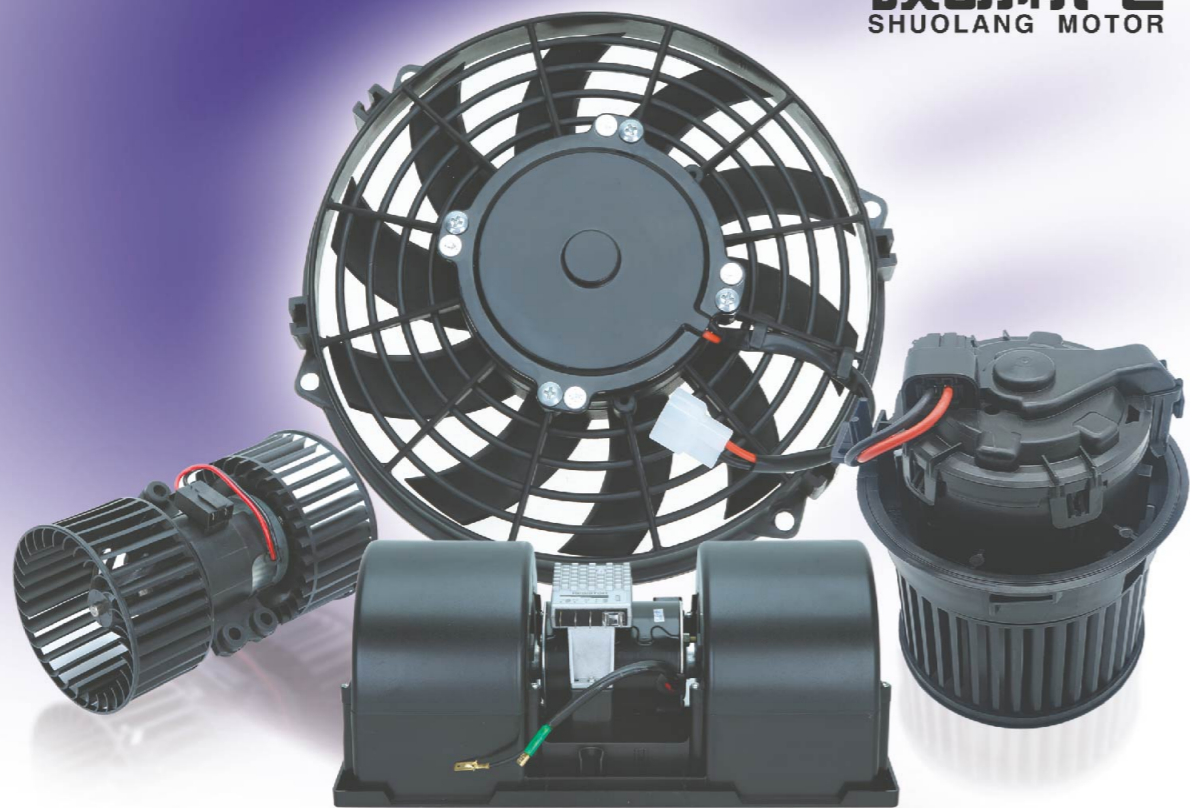

FAN MOTOR—CONRTOL PANE—A/C SWITCH—BLOWER SWITCH
ELECTRONIC TEMPRETURE CONTROLLER—HEATER VALVE

Constant pursuit of technology, innovation and quality

目标赋予了我们实现更高理想的力量支撑；
从这一刻起，我们同心协力，追求更高；
品质更佳，信誉更优。
在永不竭止的创造中实现完美.....