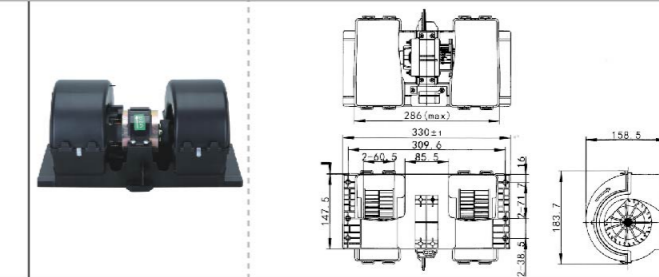

JK-77065

解放 JH06
FAW JH06

VOLTAGE:24V
CURRENT:≤
TUM SPEED:≥

JK-66638

NISSAN C22
日产

JK-66639

NISSAN UD PKC211
24V
日产

JK-66638