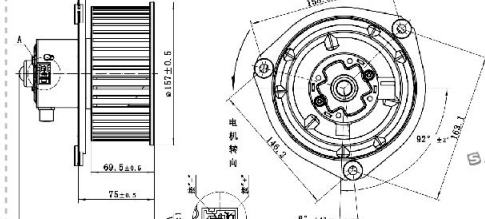

JK-66042B

268-8792 2688792

CAT 950H 950G 962H

VOLTAGE:12V
CURRENT:≤12A
TUM SPEED:≥3800RPM

JK-66043

大神钢 UT实力工程车24V

VOLTAGE:24V
CURRENT:≤7.5A
TUM SPEED:≥3200RPM

JK-66043F