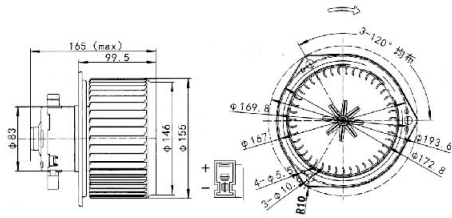

JK-66018

日立 120
HITACHI 120

VOLTAGE:24V
CURRENT:≤8A
TUM SPEED:≥2800RPM