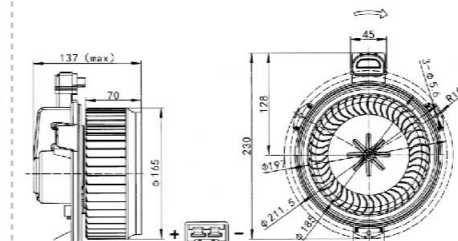

JK-66014B

245-7839

卡特 330D
CAT 330D
VOLTAGE:24V
CURRENT:≤11A
TUM SPEED:≥2650RPM