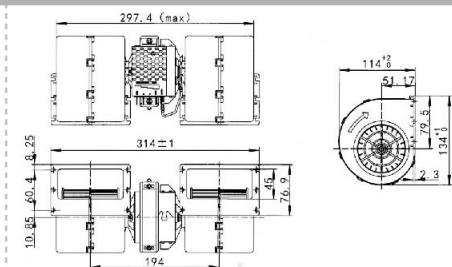

JK-77017B

JK-77016

通用型 272
UNIVERSAL 272
S:三档 F: 四档

VOLTAGE:24V
CURRENT:≤6A
TUM SPEED:≥3580RPM