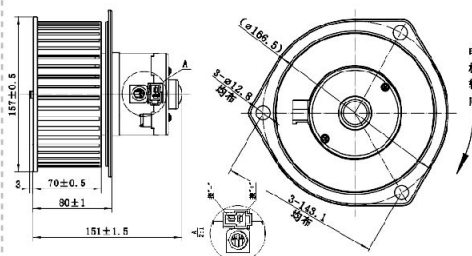

卡特320B

VOLTAGE:24V
CURRENT:≤7.5A
TUM SPEED:≥3200RPM