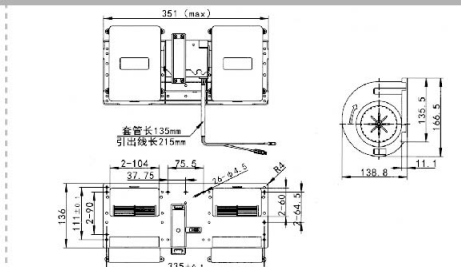

JK-77015A/JK-77015B

玉柴/山河智能
SUNWARD

VOLTAGE:12V
CURRENT:≤7.5A
TUM SPEED:≥3800RPM

JK-77016

通用型 272
UNIVERSAL 272
S:三档 F: 四档

VOLTAGE:24V
CURRENT:≤6A
TUM SPEED:≥3580RPM

JK-77017B

金杯海狮
HIAICE