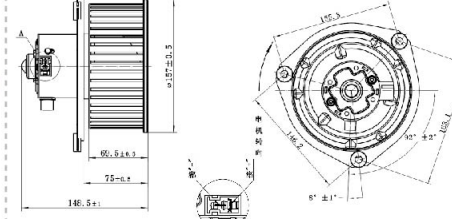

JK-66042B

268-8792 2688792

CAT 950H 950G 962H

VOLTAGE:12V
CURRENT:≤12A
TUM SPEED:≥3800RPM

JK-66043

大神钢 UT实力工程车24V

VOLTAGE:24V
CURRENT:≤7.5A
TUM SPEED:≥3200RPM

JK-66043F