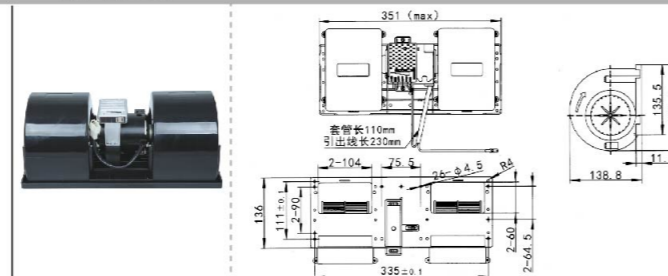

霸龙 507
BALON 507

VOLTAGE:24V
CURRENT:≤9.3A
TUM SPEED:≥3890RPM

JK-77057

新奥龙 F2003
AOLON F2003

VOLTAGE:24V
CURRENT:≤11.7A
TUM SPEED:≥2390RPM