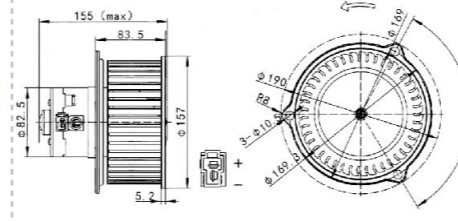

卡特 E320
CAT E320
VOLTAGE:24V
CURRENT:≤5A
TUM SPEED:≥3100RPM

JK-66010

卡特 E330C
CAT E330C
VOLTAGE:24V
CURRENT:≤5A
TUM SPEED:≥3100RPM

JK-66011

卡特 E320C
CAT E320C
VOLTAGE:24V
CURRENT:≤5A
TUM SPEED:≥3100RPM

JK-66012