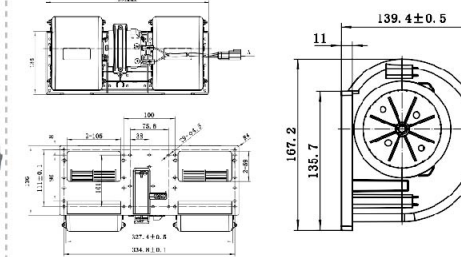

JK-77019B-CAT

CTP69465415
265867

CAT