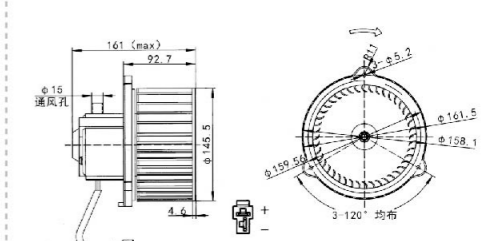

JK-66015B

11N690700

现代-7 (正叶轮)
HYUNDA R-7
VOLTAGE:24V
CURRENT:≤7.5A
TUM SPEED:≥3200RPM