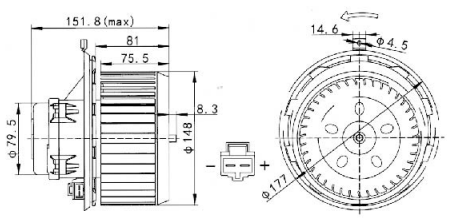

JK-66024F

卡特 305.5E/307新款
CAT 305.5E/307 NEW

VOLTAGE:12V
CURRENT:≤12A
TUM SPEED:≥2800RPM