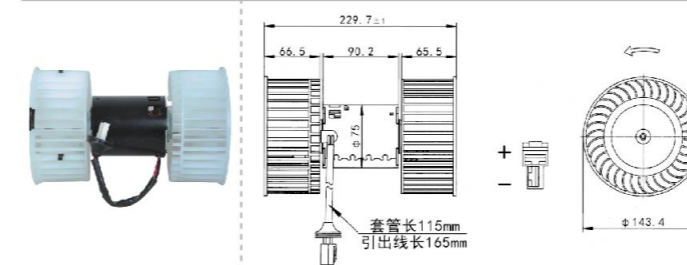

Heavy Truck

JK-77058