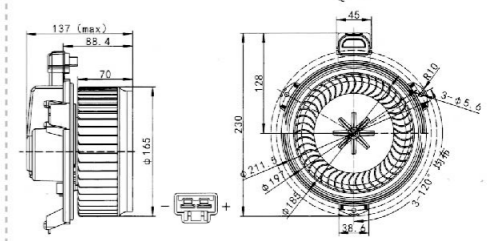

小松200-8
KOMATSU PC200-8
VOLTAGE:24V
CURRENT:≤11A
TUM SPEED:≥2650RPM