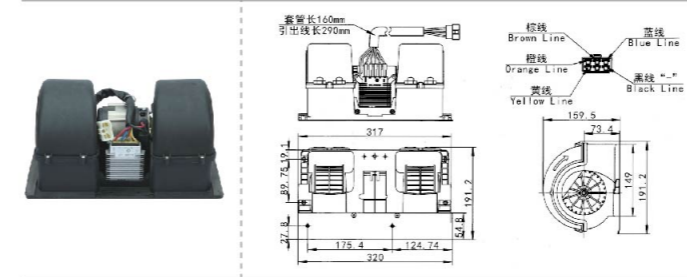

福田 GTL
FOTON GTL

VOLTAGE:24V
CURRENT:≤12.5A
TUM SPEED:≥3300RPM

JK-77061