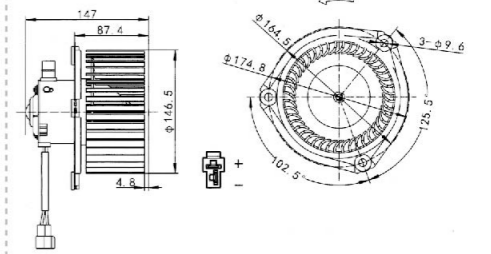

卡特 E320
CAT E320
VOLTAGE:24V
CURRENT:≤5A
TUM SPEED:≥3100RPM

JK-66010

卡特 E330C
CAT E330C
VOLTAGE:24V
CURRENT:≤5A
TUM SPEED:≥3100RPM

JK-66011

卡特 E320C
CAT E320C
VOLTAGE:24V
CURRENT:≤5A
TUM SPEED:≥3100RPM

JK-66012