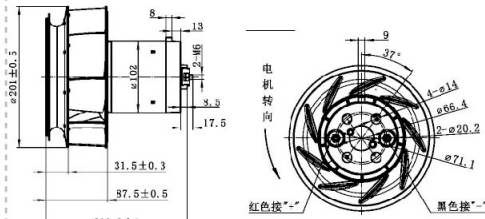

324-6125 466-7341

卡特彼勒 140M 844k
MD6200 621H 990K 773F

VOLTAGE:24V
CURRENT:≤10A
TUM SPEED:≥3600RPM