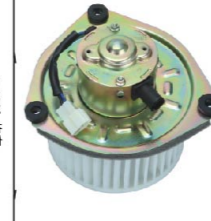

卡特 E320
CAT E320
VOLTAGE:24V
CURRENT:≤5A
TUM SPEED:≥3100RPM

JK-66010

卡特 E330C
CAT E330C
VOLTAGE:24V
CURRENT:≤5A
TUM SPEED:≥3100RPM

JK-66011

卡特 E320C
CAT E320C
VOLTAGE:24V
CURRENT:≤5A
TUM SPEED:≥3100RPM

JK-66012