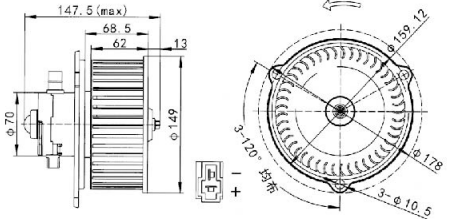

JK-66020

小神钢
KOBELCO

VOLTAGE:24V
CURRENT:≤4A
TUM SPEED:≥3000RPM

JK-66021

日立 200-3
HITACHI 200-3

VOLTAGE:24V
CURRENT:≤7A
TUM SPEED:≥3200RPM

JK-66022F

久保田KUBOTA 161/163
洋马 YANMAR