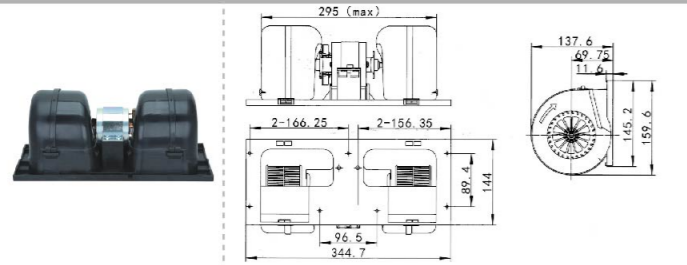

Heavy Truck

JK-77013