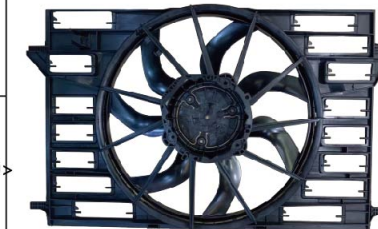

JK-88201BL

8w0959455