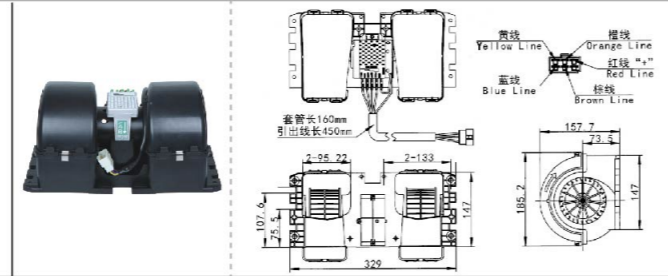

大运重卡 电动
DAYUN

VOLTAGE:24V
CURRENT:≤10.3A
TUM SPEED:≥3960RPM

JK-77053S

大运重卡 手动
DAYUN

VOLTAGE:24V
CURRENT:≤9.3A
TUM SPEED:≥3890RPM

JK-77054DZ

德龙新M3000
DELONG M3000

VOLTAGE:24V
CURRENT:≤14A
TUM SPEED:≥3630RPM