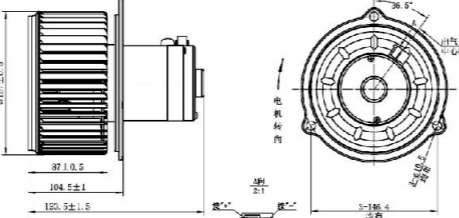

小松200-6
KOMATSU PC200-6
VOLTAGE:24V
CURRENT:≤6A
TUM SPEED:≥2800RPM

日立200-5/200-6
HITACHI EX200-5
200-6
VOLTAGE:24V
CURRENT:≤7A
TUM SPEED:≥3200RPM

神钢 200-6
KOBELCO SK200-6
VOLTAGE:24V
CURRENT:≤7A
TUM SPEED:≥3200RPM

ND116340-3860
小松 200-7
KOMATSU PC200-7
VOLTAGE:24V
CURRENT:≤8A
TUM SPEED:≥3200RPM

日立450/小松200-7老款
HITACHI EX450/PC200-7
VOLTAGE:24V
CURRENT:≤10A
TUM SPEED:≥2700RPM

JK-66008F

1474834

卡特 E320
CAT E320
VOLTAGE:24V
CURRENT:≤5A
TUM SPEED:≥3100RPM

卡特 E330C
CAT E330C
VOLTAGE:24V
CURRENT:≤5A
TUM SPEED:≥3100RPM

卡特 E320C
CAT E320C
VOLTAGE:24V
CURRENT:≤5A
TUM SPEED:≥3100RPM

卡特 312C/小松-5
CAT 312C/KOMATSU PC-5
VOLTAGE:24V
CURRENT:≤6A
TUM SPEED:≥3000RPM

卡特 307C/308C
CAT 307C/308C
VOLTAGE:24V
CURRENT:≤8A
TUM SPEED:≥3100RPM

小松200-8
KOMATSU PC200-8
VOLTAGE:24V
CURRENT:≤11A
TUM SPEED:≥2650RPM

245-7839

卡特 330D
CAT 330D
VOLTAGE:24V
CURRENT:≤11A
TUM SPEED:≥2650RPM

11N690700

现代-7 (正叶轮)
HYUNDA R-7
VOLTAGE:24V
CURRENT:≤7.5A
TUM SPEED:≥3200RPM

加藤/住友
KATO HD 820
SUMITOMO
VOLTAGE:27V
CURRENT:≤8A
TUM SPEED:≥3200RPM

大宇 220-5
DAEWOO DH 220-5
VOLTAGE:24V
CURRENT:≤7A
TUM SPEED:≥3500RPM