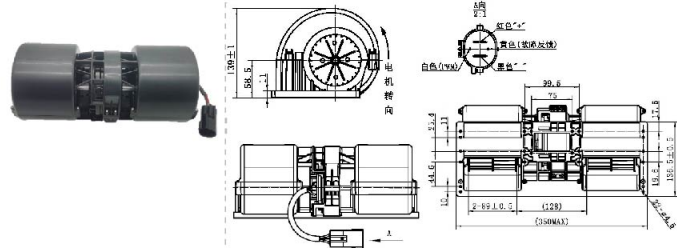

JK-77020BBL

额定电压 Rated voltage: 电压范围 Voltage range:
启动电压 Starting voltage: 额定电流 Rated current:
转速范围 Speed range: 额定转速 Rated speed:
电机功率 Motor power: 压差 Mpa:
风量 Max air volume: 控制方式 Control system:

风机性能表 (24V)		
占空比 (%)	电流 (A)	转速 (R)
1-14停止	/	/
15启动	0.3	880 ± 5%
90-98全速	14	3800 ± 5%
99停止	/	/

额定电压 Rated voltage: 电压范围 Voltage range:
启动电压 Starting voltage: 额定电流 Rated current:
转速范围 Speed range: 额定转速 Rated speed:
电机功率 Motor power: 压差 Mpa:
风量 Max air volume: 控制方式 Control system:

额定电压 Rated voltage: 电压范围 Voltage range:
启动电压 Starting voltage: 额定电流 Rated current:
转速范围 Speed range: 额定转速 Rated speed:
电机功率 Motor power: 压差 Mpa:
风量 Max air volume: 控制方式 Control system: