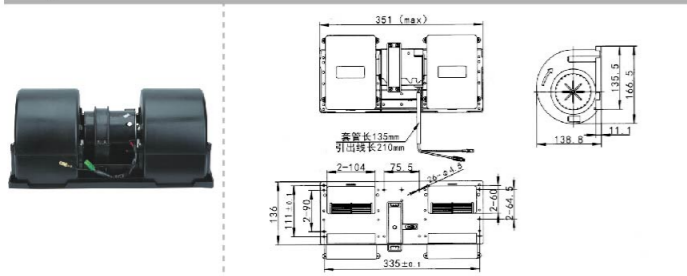

德龙新M3000
DELONG M3000

VOLTAGE:24V
CURRENT:≤14A
TUM SPEED:≥3630RPM

JK-77056