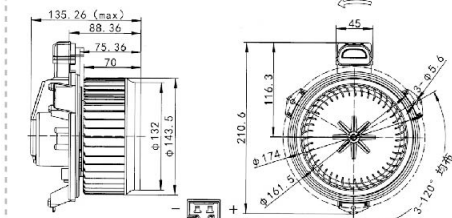

JK-66036F

神钢 60-8/久保田新款
KOBELCO SK60-8/KUBOTA

VOLTAGE:12V
CURRENT:≤12.5A
TUM SPEED:≥2880RPM